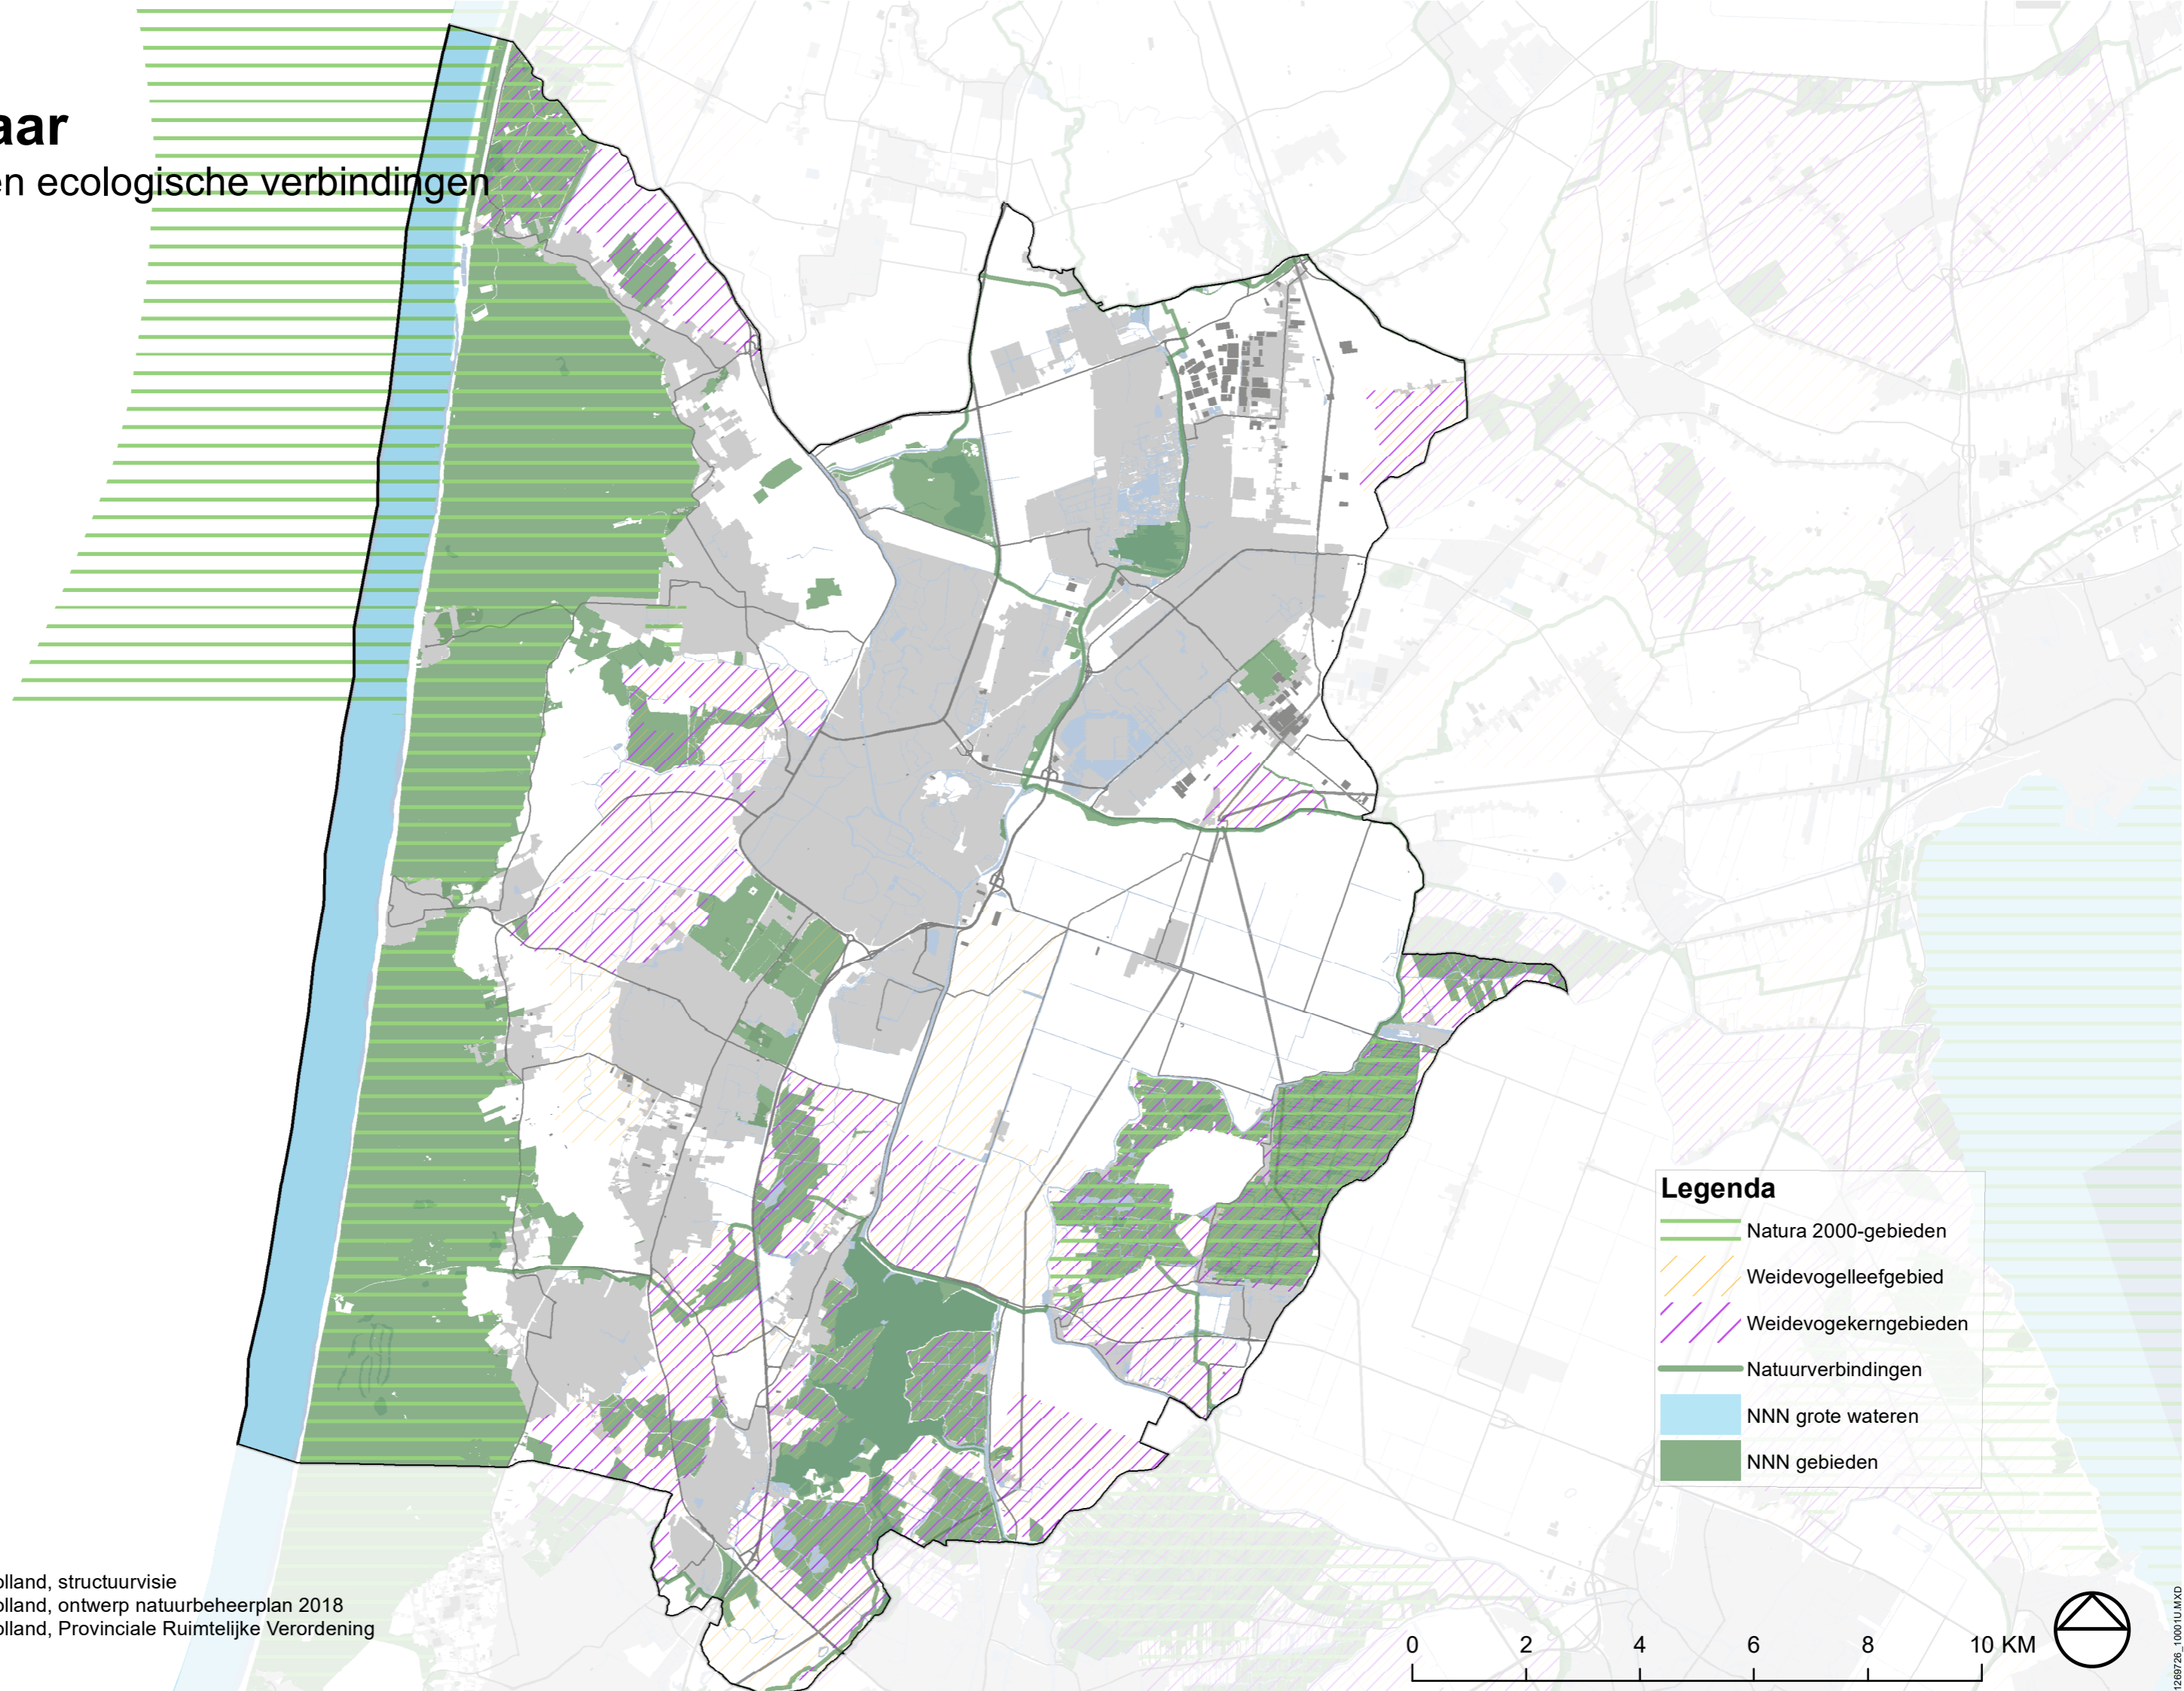

Alkmaar

Natuur en ecologische verbindingen

Legenda

- Natura 2000-gebieden
- Weidevogelleefgebied
- Weidevogekerngebieden
- Natuurverbindingen
- NNN grote wateren
- NNN gebieden

Bronnen:
Provincie Noord-Holland, structuurvisie
Provincie Noord-Holland, ontwerp natuurbeheerplan 2018
Provincie Noord-Holland, Provinciale Ruimtelijke Verordening

0 2 4 6 8 10 KM

189726_10001U.MXD